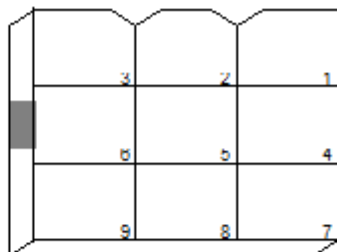

1
2
3
4
5
6

1
2
3
4
5
6

1
2
3
4
5
6

**MOLEX SERIES 162!**  
**9 ckt 1.57mm .062ir**  
**Male wire side**

**MOLEX SERIES 162!**  
**9 ckt 1.57mm .062ir**  
**Female wire side**

1
2
3
4
5
6
7
8
9

1
2
3
4
5
6
7
8
9