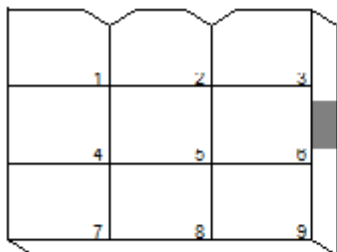

1
2
3
4
5
6

1
2
3
4
5
6

1
2
3
4
5
6

**MOLEX SERIES 162!**  
**9 ckt 1.57mm .062ir**  
**Male wire side**

**MOLEX SERIES 162!**  
**9 ckt 1.57mm .062ir**  
**Female wire side**

1
2
3
4
5
6
7
8
9

1
2
3
4
5
6
7
8
9